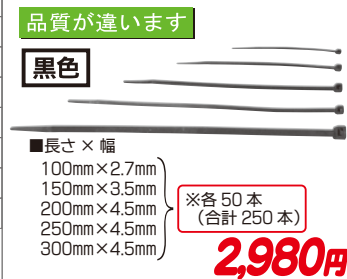

3623626 20G CS550N

配線止め金具セット

あれば便利なセットです。
 ケース入
 5種 各10ヶ
 計50ヶ
2,800円

3623627 25G KBS250 国産品 SG工業

結束バンド (250 本入)

品質が違います
 黒色
 ■長さ×幅
 100mm×2.7mm
 150mm×3.5mm
 200mm×4.5mm
 250mm×4.5mm
 300mm×4.5mm
 ※各50本 (合計250本)
2,980円