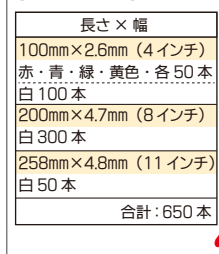

3623628 35G BP-500Z

結束バンド (500 本入) 黒色

長さ×幅
 100mm×2.6mm 100本
 150mm×2.7mm 100本
 200mm×2.6mm 100本
 250mm×3.7mm 100本
 300mm×4.9mm 100本
 合計:500本
4,300円

3623629 35G BP-650C

結束バンド (650 本入)

長さ×幅
 100mm×2.6mm (4インチ)
 赤・青・緑・黄色・各50本
 白100本
 200mm×4.7mm (8インチ)
 白300本
 258mm×4.8mm (11インチ)
 白50本
 合計:650本
4,300円