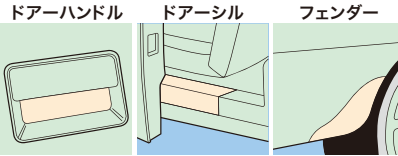

## ハイプロテクション 保護フィルム

ウレタン系トップコートにより  
長期間にわたり車体を防錆・保護。  
高品質ボディは、フィルムがつくれます。

ハイプロテクション フィルム  
厚さ：0.36mm  
サイズ：295×300mm  
色：透明  
基材：ポリウレタン  
粘着剤：アクリル