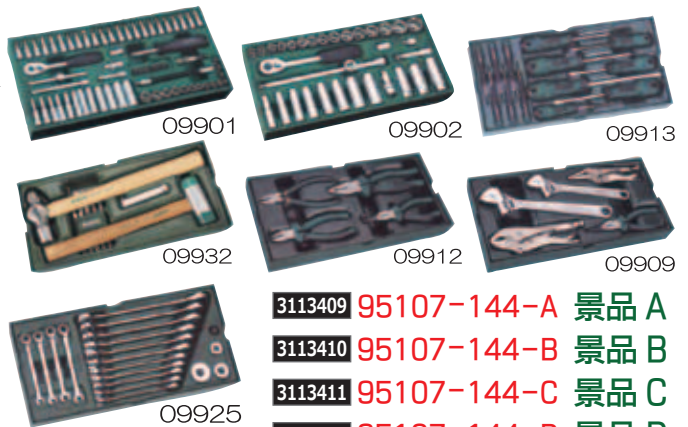

144pcs

95107

**限定
50セット**

景品①
RS-08006
XLX-BEAM
コンビネーションレンチ 10本セット

P136の3113605に商品掲載しています。 **7,200円**

本体サイズ：幅680×奥行458×高860mm
引き出しサイズ(内寸)：幅565×奥380×高65mm×5
幅565×奥380×高145mm×2
本体重量：78.5kg(工具含まず)

- 3113409 95107-144-A 景品 A
- 3113410 95107-144-B 景品 B
- 3113411 95107-144-C 景品 C
- 3113412 95107-144-D 景品 D
- 3113413 95107-144-E 景品 E
- 3113414 95107-144-F 景品 F
- 3113415 95107-144-G 景品 G

キャスター 2ヶ所
ボールベアリング内蔵スライドレール

ご注意
車上渡し価格の為、荷降ろしの際はお客様でフォークリフト又は、人員が必要となります。荷降ろしが出来ない場合はチャーター便となり別途料金がかかります。

ロット 価格あり **128,000円**

選べる景品 上記商品をご注文の際は下記景品7点からお好きな商品を一ツ選んで景品A~Gが書いてある注文番号でご注文ください。

※3113401~3113408はA~D
※3113409~3113415はA~Gからお選び下さい。

A トルクレンチ + ソケットセット
TR127
12.7角トルクレンチ

P58の3105809に商品掲載しています。

KA-4165
プラスチックカバーソケット

P270の3127022に商品掲載しています。

差込角12.7mm

通常販売価格 **12,480円**

B 9.5角エアラチェット + エアーツールオイル1本

P319の3131901に商品掲載しています。

REX295

RATO-500
エアーツールオイル

P325の3132520に商品掲載しています。

500cc

通常販売価格 **10,000円**

C コンビネーションラチェットレンチ 8本セット

RS-09079

セット内容
8・10・11・12・13・14・17・19mm