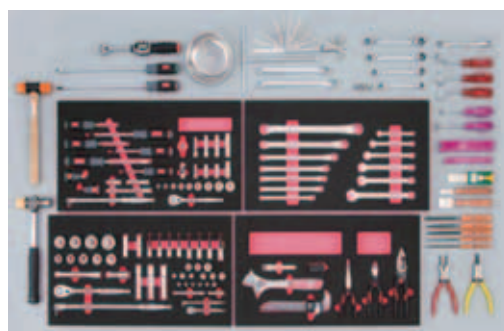

充電式

ユーティリティ
LED ライト

& 5,400円

LED スイベルライト

7,300円

使用ケース: EKR1004R

KTC
HIGH QUALITY TOOLS

品薄