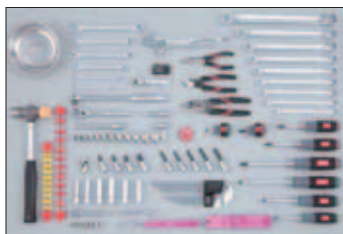

KTC 工具セット【メカニックツールセット】

KTC
HIGH QUALITY TOOLS

入組内容はメーカー (KTC) のホームページにてご確認下さい。 <http://ktc.jp>

KTC 工具セットの景品が選べるお得な数量限定セット!

入組点数90点を誇る
プロフェッショナルモデル

6.3 sq. 9.5 sq. 入組点数 90点

23kg

使用ケース
EKR-103

シルバー×レッド

限定
10台

ケース材質
本体: スチール
ハンドル: アルミダイキャスト

ケースサイズ/mm
本体: W510×D275×H325
トップ部: W445×D225×H75
引き出し: W420×D215×H45×2
W420×D215×H75×1

工具セットの景品が選べるお得な数量限定セット!

3113301 SK59013EM-SET
ライト2個景品付特別価格

本体定価 ¥161,260
95,000円

RA-1576
ユーティリティ
LED ライト

SL-1503
LED スイベルライト

充電式

5,400円

7,300円

プラス 5,000 円で
景品をチェンジ!

お得な
景品

3113302 SK59013EM-SET2
電動工具景品付
特別価格